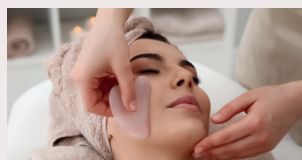

## MADEROTHÉRAPIE VISAGE ET CORPS

**DATES :** 09 & 10 SEPT. 2024  
23 & 24 SEPT. 2024

07 & 08 OCT. 2024  
21 & 22 OCT. 2024

04 & 05 NOV. 2024  
18 & 19 NOV. 2024

02 & 03 DEC. 2024  
16 & 17 DEC. 2024

**PRIX :** 270€ TTC - 1 JOUR  
490€ TTC - 2 JOURS